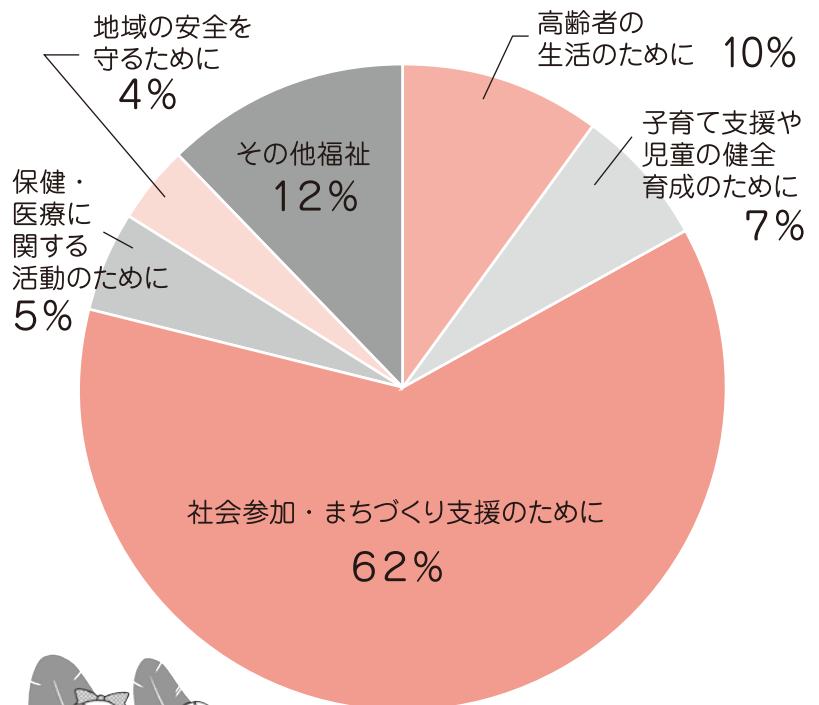

共同募金・歳末たすけあい募金

ご協力ありがとうございました。

令和6年10月1日（火）から始まりました共同募金・歳末たすけあい募金は、皆さまのご協力によりたくさんの募金が寄せられました。赤い羽根共同募金は、地域の福祉活動の大切な活動資金となります。今後ともご協力とご理解を賜りますようお願い申し上げます。

（赤い羽根共同募金）

合計 **7,313,043円**

戸別募金	4,430,475 円
大口募金	2,358,500 円
街頭・駅前募金	270,551 円
学校・職域募金等	253,517 円

●●●● 実施事業の一例 ●●●●

わいわい交流会

第33回片桐ふれあい祭

しめ縄づくり

（共同募金のつかいみち）

（令和7年1月15日 現在）

集められた募金は 地域の様々な活動に役立てられています。

(歳末たすけあい募金)

合計 4,474,778 円

戸別募金 4,426,940 円
法人・職域募金等 47,838 円

(歳末たすけあい募金のつかいみち)

●●●●● 実施事業の一例 ●●●●●

ふれあいいいききサロン交流会
(日本赤十字社奈良県支部より
「防災について」)

母子家庭等歳末交流事業
(もちつき大会)

(令和7年1月15日 現在)

奈良県共同募金会大和郡山市共同募金委員会