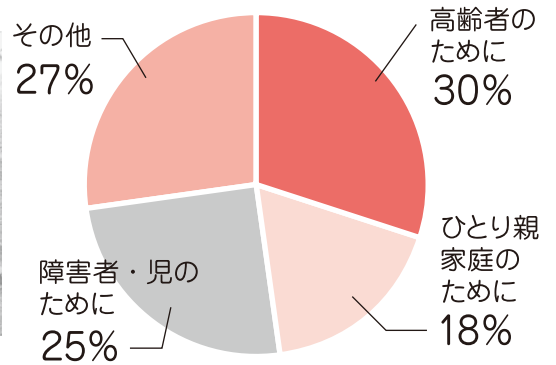

●●●● 実施事業の一例 ●●●●

わいわい交流会

第33回片桐ふれあい祭

しめ縄づくり

（共同募金のつかいみち）

（令和7年1月15日 現在）

集められた募金は 地域の様々な活動に役立てられています。

(歳末たすけあい募金)

合計 4,474,778 円

戸別募金 4,426,940 円
法人・職域募金等 47,838 円

(歳末たすけあい募金のつかいみち)

●●●●● 実施事業の一例 ●●●●●

ふれあいいいききサロン交流会
(日本赤十字社奈良県支部より
「防災について」)

母子家庭等歳末交流事業
(もちつき大会)

(令和7年1月15日 現在)

奈良県共同募金会大和郡山市共同募金委員会