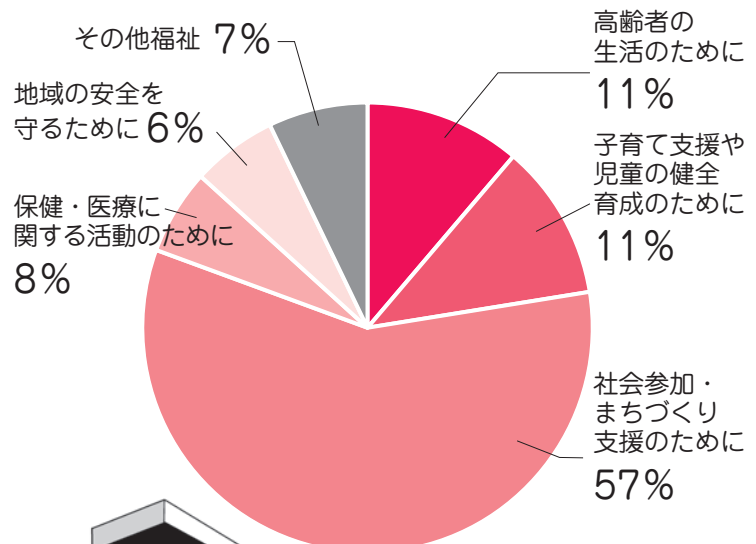

令和5年10月1日(日)から始めました共同募金・歳末たすけあい募金は、皆さまのご協力によりたくさんの募金が寄せられました。赤い羽根共同募金は、地域の福祉活動の大切な活動資金となります。今後ともご協力とご理解を賜りますようお願い申し上げます。

赤い羽根共同募金

合計 **7,891,853 円**

(実施事業の一例)

戸別募金	4,704,439 円
大口募金	2,499,968 円
街頭・駅前募金	289,564 円
学校・職域募金等	397,882 円

昭和ふれあいまつり

郡山地区懇談会

足形トマレマーク補修

共同募金のつかいみち

(令和5年12月28日現在)

集められた募金は地域の様々な活動に 役立てられています。

歳末たすけあい募金

合計 **4,762,618 円**

戸別募金 4,697,656 円
法人・職域募金等 64,962 円

(実施事業の一例)

母子父子家庭歳末交流事業
(クリスマスリースづくり)

聴覚障害者向け
福祉サロン

歳末たすけあい募金のつかいみち

(令和5年12月28日現在)

奈良県共同募金会大和郡山市共同募金委員会

募金の詳しい使い道は、ホームページをご覧ください。