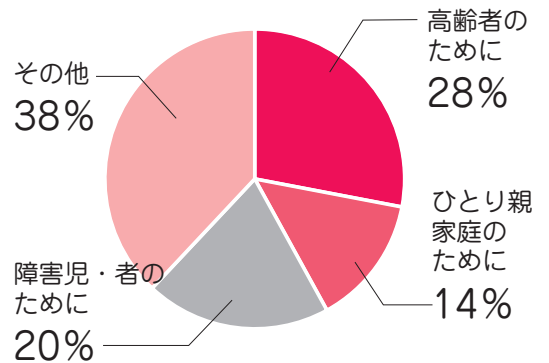

昭和ふれあいまつり

郡山地区懇談会

足形トマレマーク補修

共同募金のつかいみち

(令和5年12月28日現在)

集められた募金は地域の様々な活動に 役立てられています。

歳末たすけあい募金

合計 **4,762,618 円**

戸別募金 4,697,656 円
法人・職域募金等 64,962 円

(実施事業の一例)

母子父子家庭歳末交流事業
(クリスマスリースづくり)

聴覚障害者向け
福祉サロン

歳末たすけあい募金のつかいみち

(令和5年12月28日現在)

奈良県共同募金会大和郡山市共同募金委員会

募金の詳しい使い道は、ホームページをご覧ください。