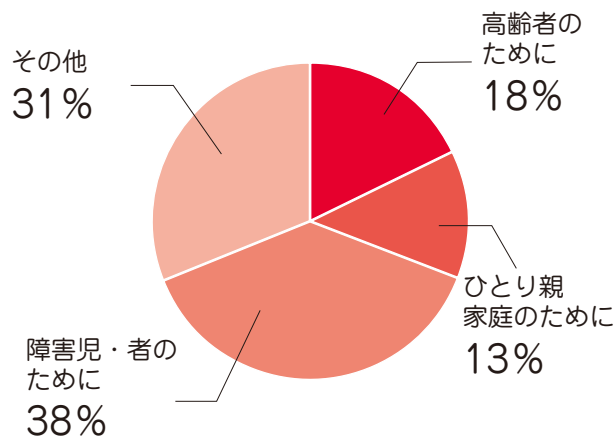

### 共同募金のつかいみち

(令和4年12月28日時点)

### (実施事業の一例)

グラウンドゴルフ大会

ボランティア登録者交流会

## 歳末たすけあい募金

合計 **4,758,142 円**

戸別募金	4,673,090 円
法人・職域募金等	85,052 円

### 歳末たすけあい募金のつかいみち

(令和4年12月28日時点)