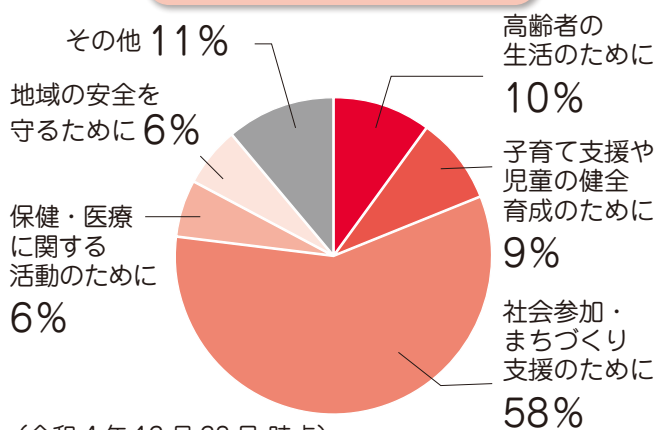

その他にもゆたんぽの利用者による絵画・写真・書道の作品展示がありました。

# 共同募金・歳末たすけあい募金

ご協力ありがとうございました。

令和4年10月1日(土)から始まりました赤い羽根共同募金・歳末たすけあい募金は、皆さまのご協力によりたくさんの募金が寄せられました。赤い羽根共同募金は、地域の福祉活動の大切な資金となります。今後ともご協力とご理解を賜りますようお願い申し上げます。

## 赤い羽根共同募金

合計 **7,740,742 円**

戸別募金	4,696,030 円
大口募金	2,607,265 円
街頭・駅前募金	110,805 円
学校・職域募金等	326,642 円

### 共同募金のつかいみち

(令和4年12月28日時点)