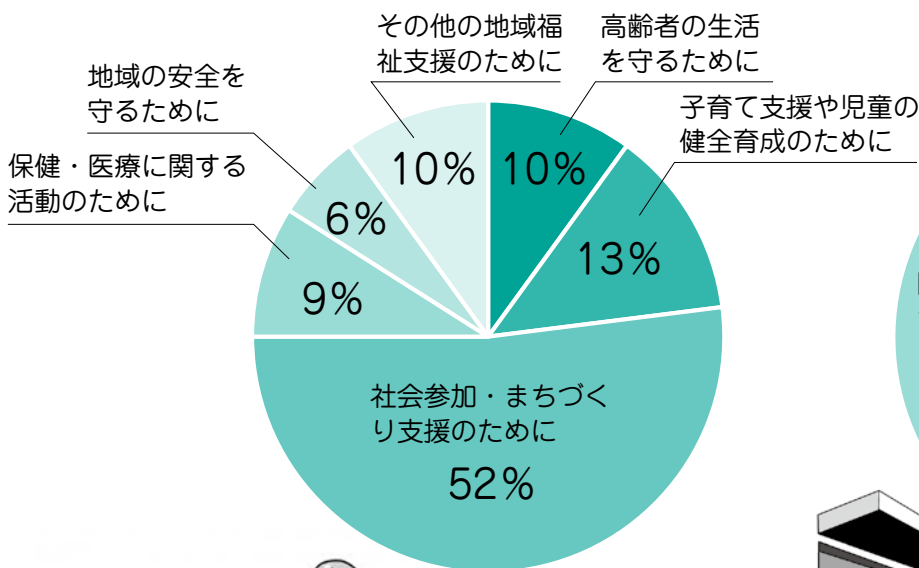

共同募金・歳末たすけあい募金活動へのご協力ありがとうございました

10月1日から始まりました共同募金・歳末たすけあい募金は、皆様のご協力によりたくさんの募金が寄せられました。赤い羽根共同募金は、奈良県共同募金会へ一度集められ、このうち**6,105,511円**が大和郡山市共同募金会へ配分されます。歳末たすけあい募金は、全て市内の地域福祉に役立てられています。

赤い羽根共同募金 8,538,511円		歳末たすけあい募金 5,124,158円
自治会のご協力を得て 各家庭よりいただいた募金 戸別募金 5,032,644円	民生委員等のご協力を得て 個人や企業よりいただいた募金 大口募金 2,870,960円	自治会のご協力を得て 各家庭よりいただいた募金 戸別募金 5,056,885円
駅前やスーパー前等で 皆さまに呼びかけた募金 街頭・駅前募金 302,276円	学校の児童・生徒の皆様、 官公庁、企業の従業員の皆様に 呼びかけた募金 学校・職域募金等 332,631円	官公庁、企業の従業員の皆さ まや企業に呼びかけた募金 法人・職域募金等 67,273円

共同募金の内訳