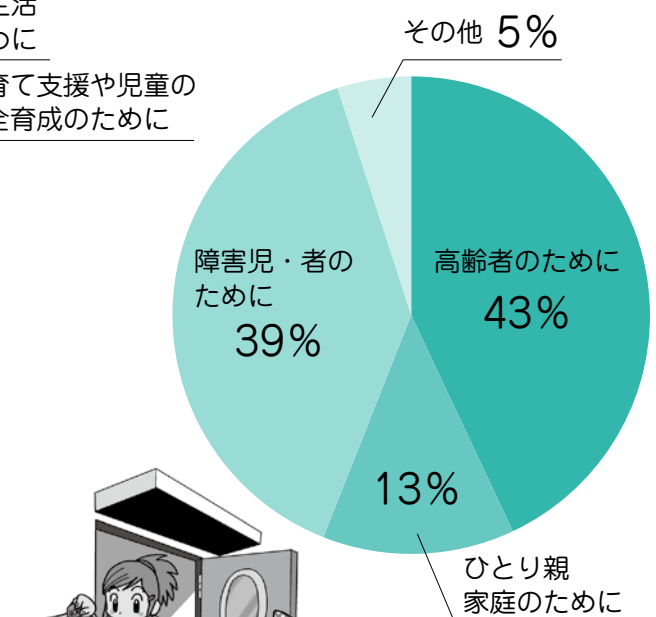

歳末たすけあい募金の内訳